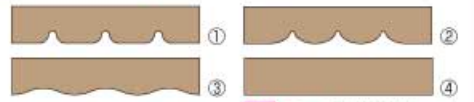

キャンバスはリモコンでラクラク開閉操作ができます。

注 障害のないところでの作動距離は約20mまで可能です。

●リモコン

リモコンで部屋の内外から簡単操作。

豊富なキャンバス色をご用意しています ロールタイプ、ウィンドウタイプ共通

フリルパターン

●切り込みの寸法およびピッチは、間口寸法等により変化します。

注 ①～③は特注対応です。