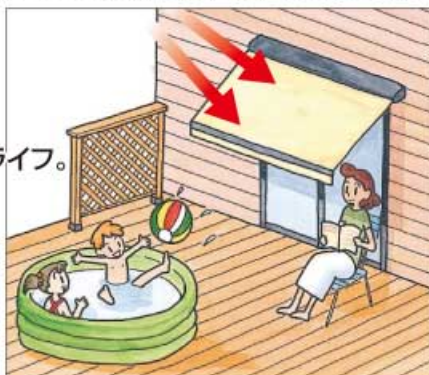

日射しの角度や敷地条件に合わせて角度をコントロール。

左右のアームを別々に変化させることで、フレキシブルなキャンバス勾配が可能になりました。いつでも自由に角度をかえられるので、あらゆる日射角度にも柔軟に対応できます。目隠し効果としての機能も向上し、気になる外部からの視線をやわらげます。

新システム“角度可変”機能を標準装備しています。

●角度可変用回転リング

●水平器

前枠水平時

前枠傾き時

〈操作手順〉

キャンバスの張り出し

角度可変・前枠傾き

任意の勾配で使用

角度可変・前枠水平

キャンバスの収納

角度可変の操作は、キャンバスを張り出した状態で、付属のクランクハンドルを使用して行います。キャンバスを収納する時は、必ず前枠を水平位置に戻してから、キャンバスの巻き取り操作を行う必要があります。

注 前枠の水平は、前枠裏側中央部にある水平器を目安に行ってください。

季節に合わせて日差しをコントロール

キャンバスを広げることで、太陽の日差しや紫外線をカットします。

夏

日差しをさえぎり、快適なアウトドアライフ。

冬

キャンバスを巻き取り、太陽をいっぱい浴びます。

●アーム角度15°～35°までの調整が可能。

カフェリオ 商品特長

ROLLTYPE <ロールタイプ>

暮らしを考えた省エネ効果

太陽光線を遮り室温の上昇を抑えます。

キャンパスの出し入れにより、窓の外側で夏のまぶしい日差しを遮るため、エアコンの稼働率を軽減できます。

従来、窓から直接差し込む太陽光線で室温が上昇してしまいましたが、カフェリオを使うことで、太陽の日差しを遮りエアコン効率を上げます。

太陽光線の侵入を防ぐので、室温上昇を抑えエアコン効率がアップ!!

操作方式は3タイプより選択できます

手動

ハンドルをまわしキャンパスを開閉します。