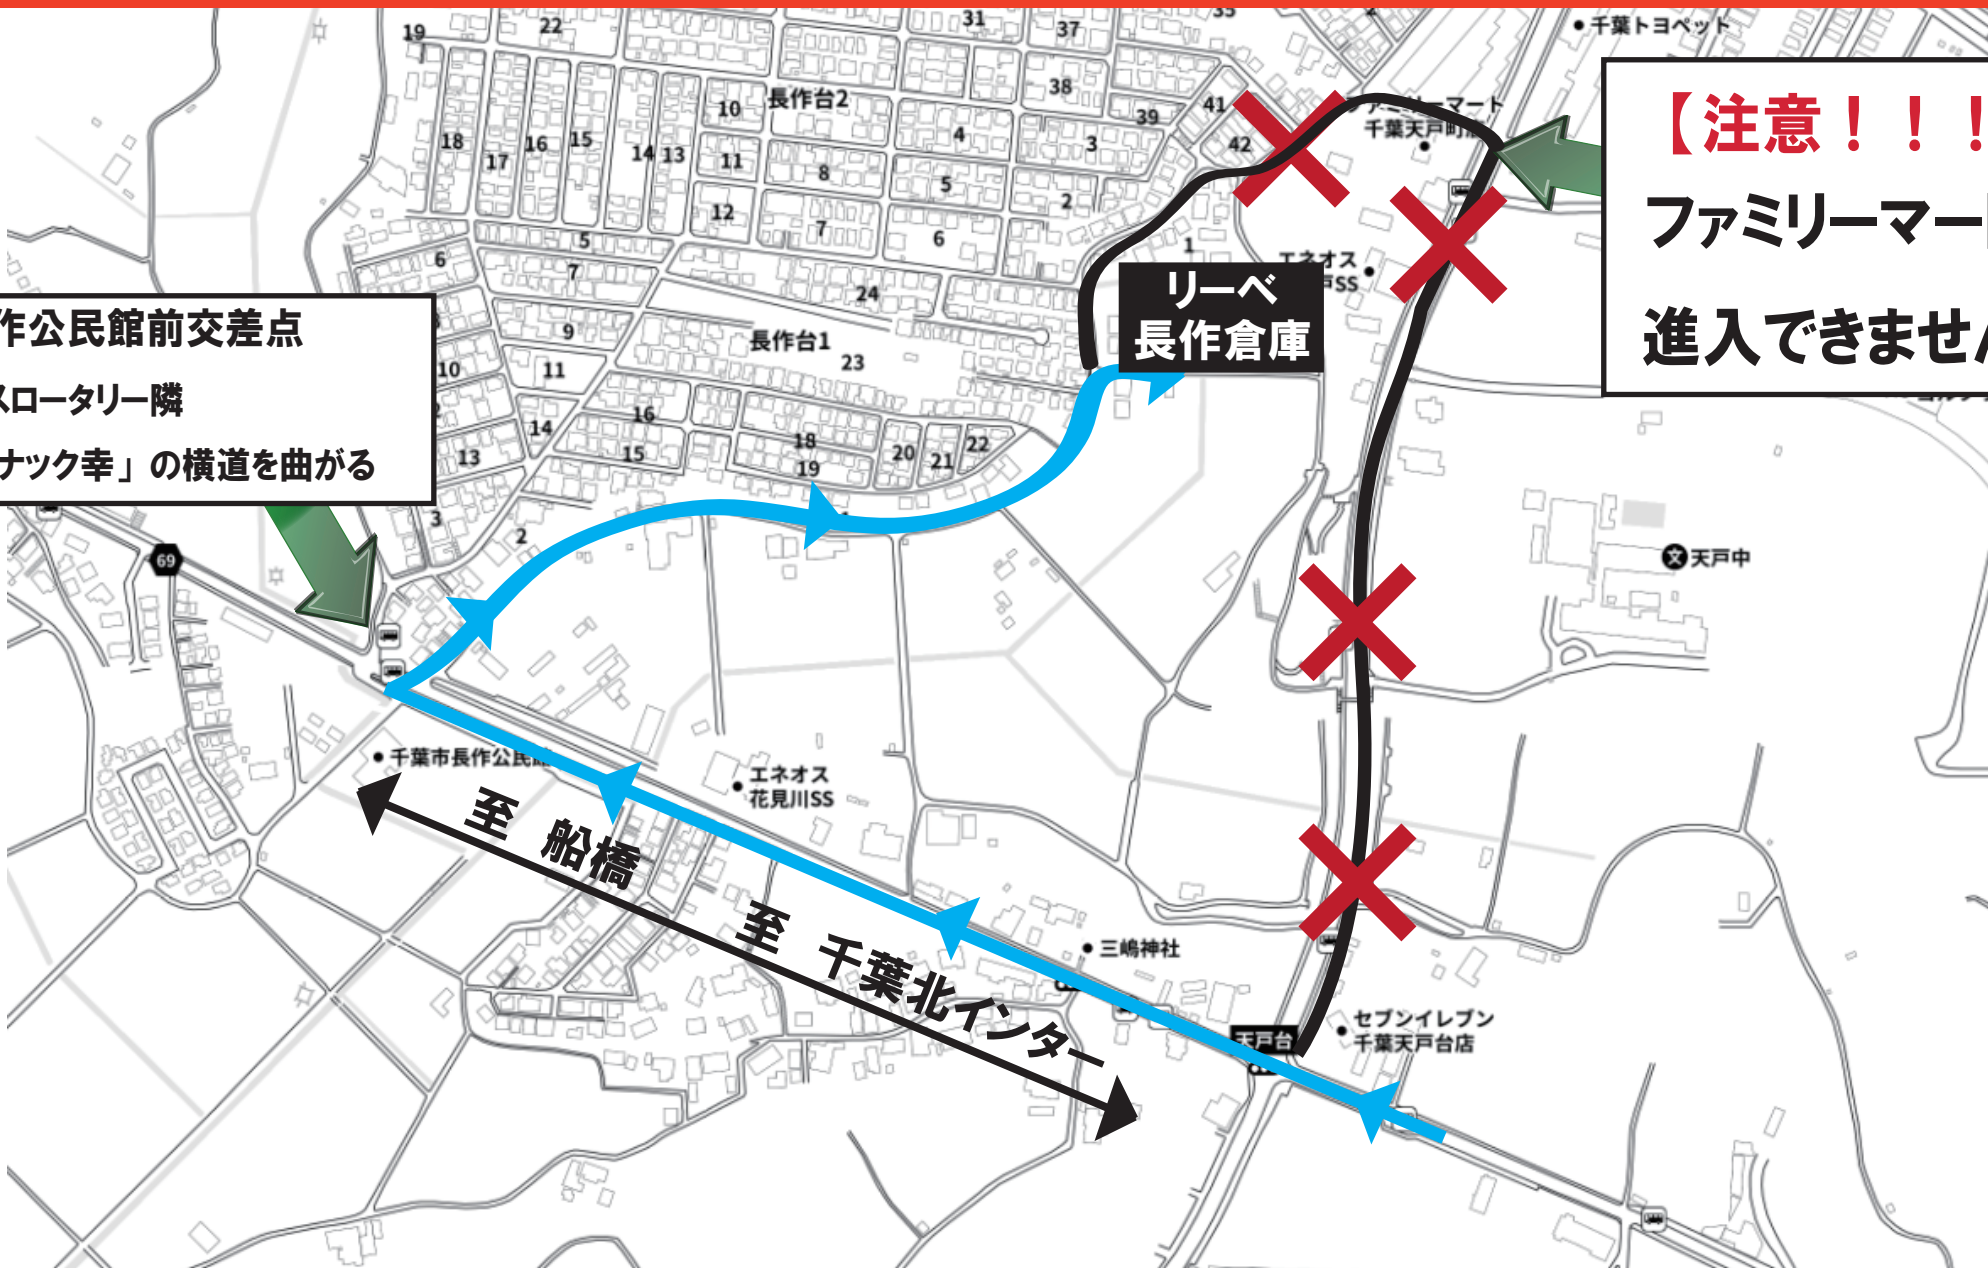

長作倉庫へ来られる方へ

〒262-0044 千葉県千葉市花見川区長作町 1157

※必ず県道 69 号（御成街道）側からお来ください。ナビによっては、ファミリーマート側から案内される場合があります。
道が狭いため、指定道路以外の道からは進入しないでください。

長作公民館前交差点
バスロータリー隣
「スナック幸」の横道を曲がる

【注意!!!】
ファミリーマート側
進入できません!