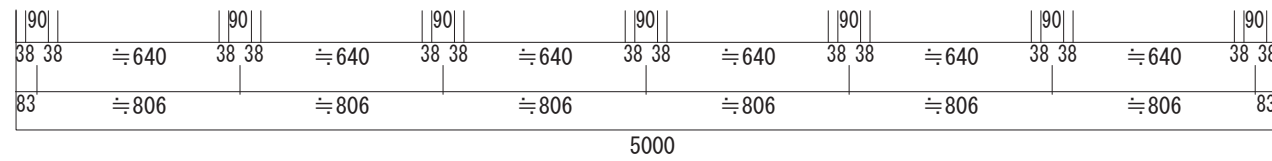

建物等

平面図

立面図

LIEBE
<http://www.1128.jp/>

5,000 × 2,000 mm

縮尺 (S)

1 / 30

建物等

平面図

立面図

LIEBE
<http://www.1128.jp/>

5,000 × 2,000 mm

縮尺 (S)
 1 / 30