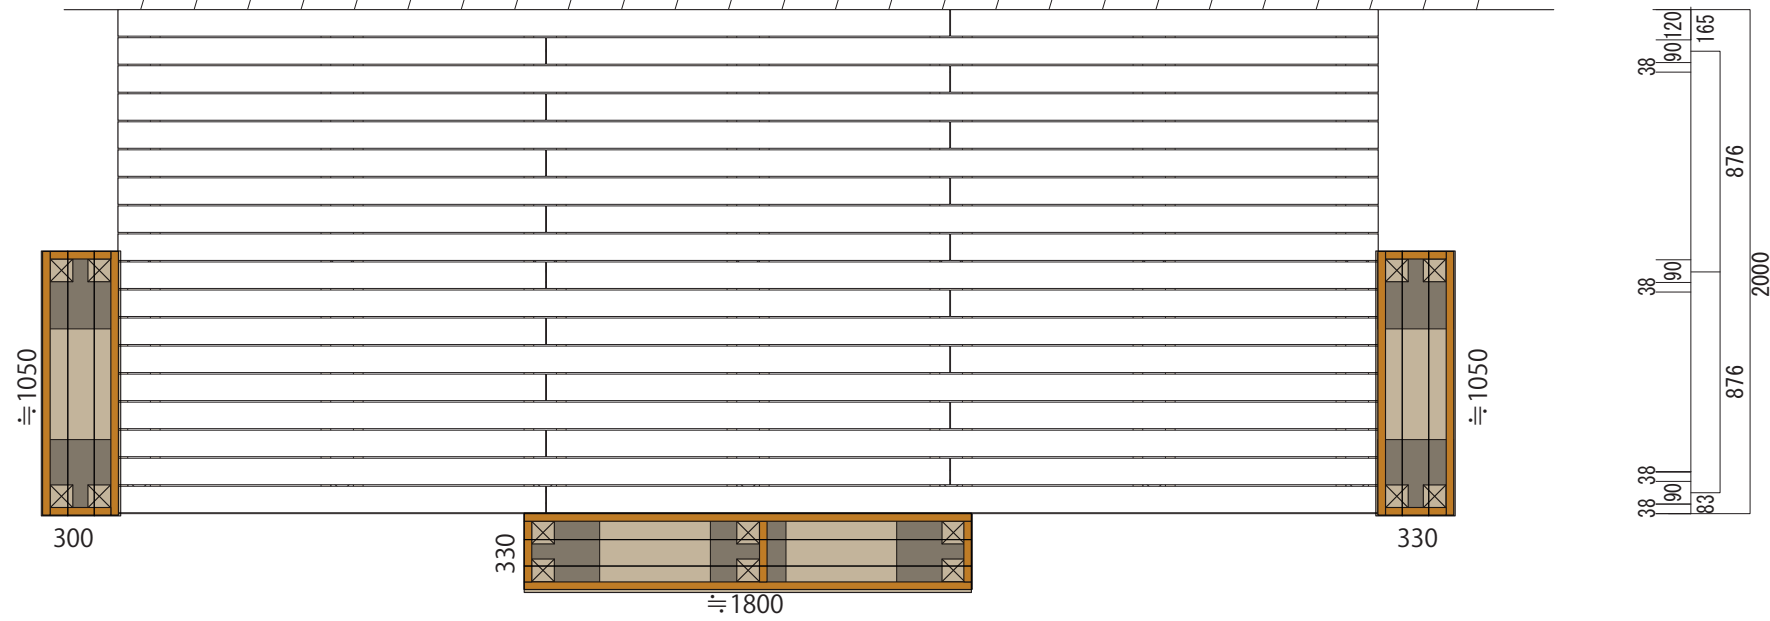

建物等

平面図

立面図

LIEBE
<http://www.1128.jp/>

5,000 × 2,000 mm

縮尺 (S)

1 / 30

建物等

平面図

立面図

LIEBE
<http://www.1128.jp/>

5,000 × 2,000 mm

縮尺 (S)
 1 / 30