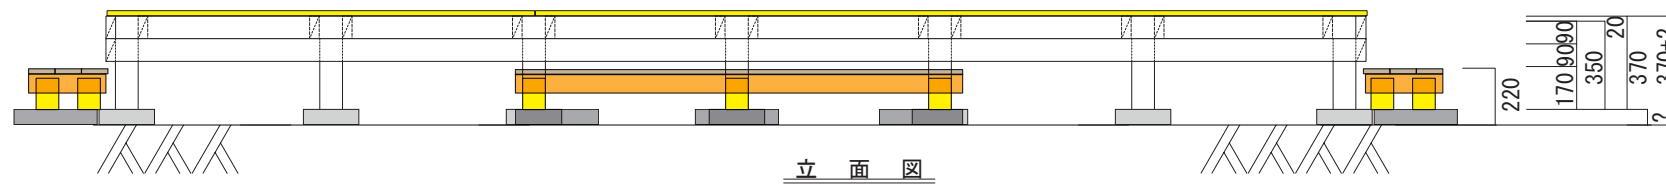

建物等

平面図

立面図

LIEBE
<http://www.1128.jp/>

5,000 × 2,000 mm

縮尺 (S)

1 / 30

建物等

平面図

立面図

LIEBE
<http://www.1128.jp/>

5,000 × 2,000 mm

縮尺 (S)
 1 / 30