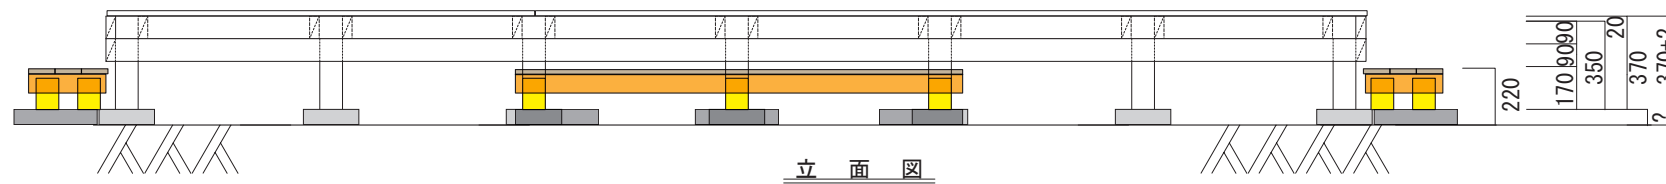

建物等

平面図

立面図

LIEBE
<http://www.1128.jp/>

5,000 × 2,000 mm

縮尺 (S)

1 / 30

建物等

平面図

立面図

LIEBE
<http://www.1128.jp/>

5,000 × 2,000 mm

縮尺 (S)
 1 / 30