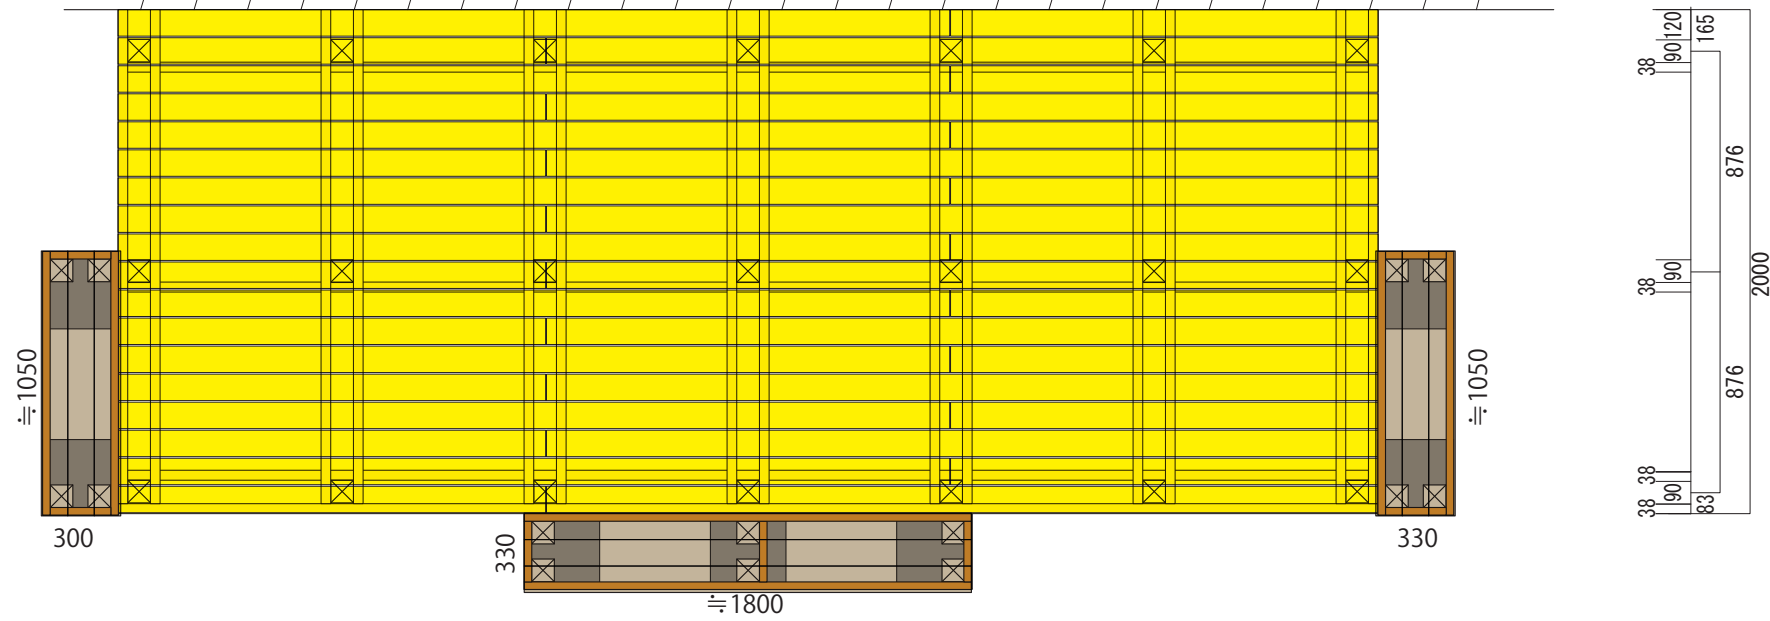

建物等

平面図

立面図

LIEBE
<http://www.1128.jp/>

5,000 × 2,000 mm

縮尺 (S)

1 / 30

建物等

平面図

立面図

LIEBE
<http://www.1128.jp/>

5,000 × 2,000 mm

縮尺 (S)
 1 / 30