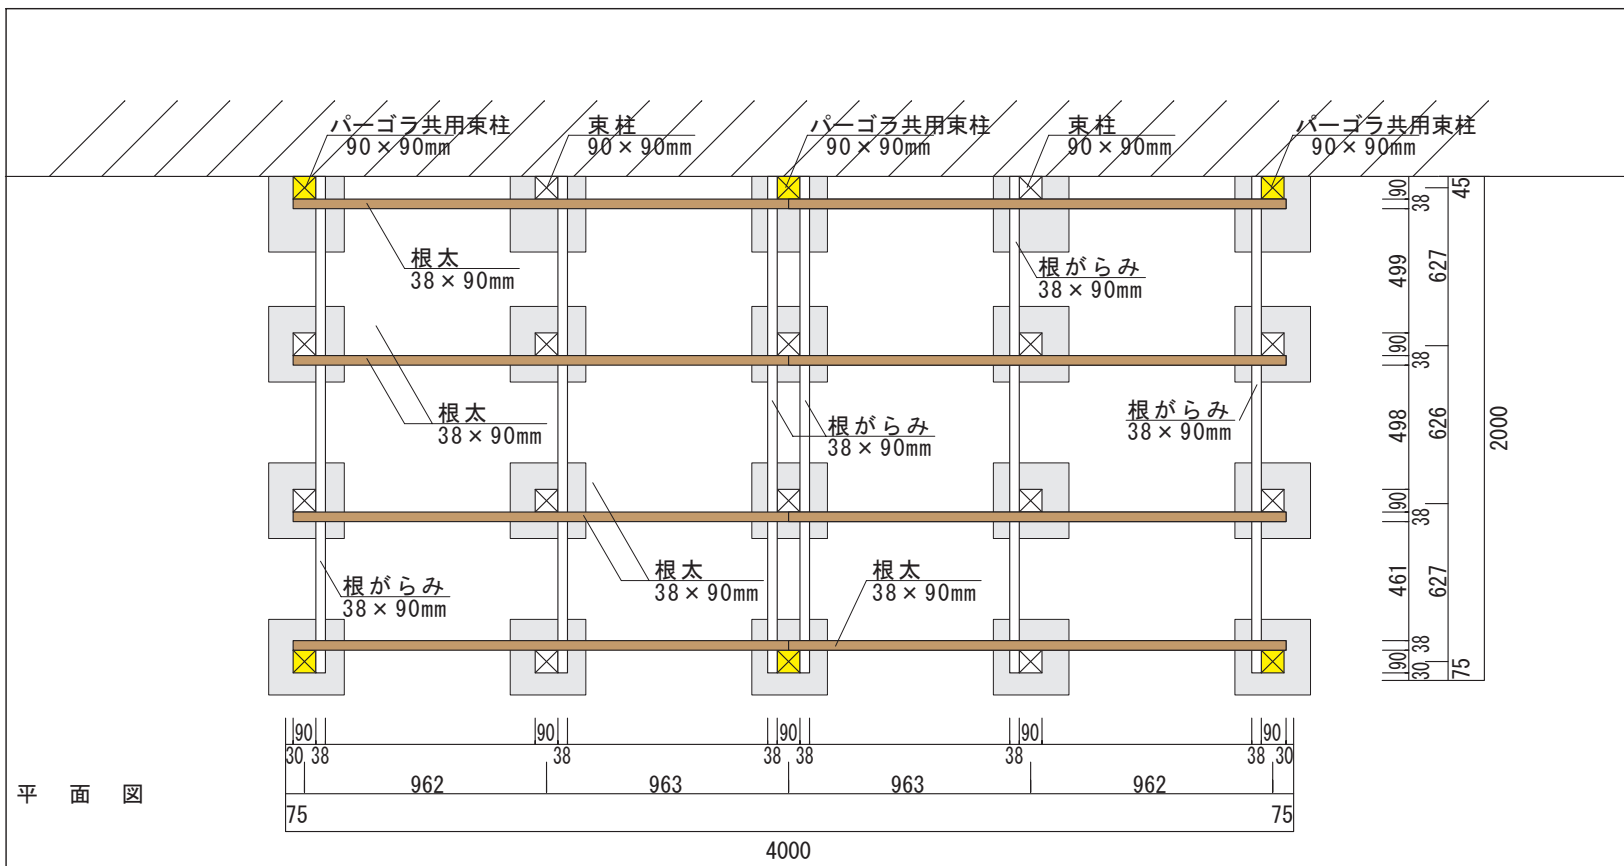

平面図

立面図

<b>LIEBE</b>	
<a href="http://www.1128.jp/">http://www.1128.jp/</a>	
ハードウッドデッキ	
W4,000×D2,000×H600mm	
縮尺(S)	ご参考図
1 / 30	

平面図

立面図

<b>LIEBE</b>	
<a href="http://www.1128.jp/">http://www.1128.jp/</a>	
ハードウッドデッキ	
W4,000×D2,000×H600mm	
縮尺(S)	ご参考図
1 / 30	

**LIEBE**  
<http://www.1128.jp/>  
 ハードウッドデッキ  
 W4,000×D2,000×H600mm  
 縮尺(S)  
 1 / 30      ご参考図

平面図

立面図

<b>LIEBE</b>	
<a href="http://www.1128.jp/">http://www.1128.jp/</a>	
ハードウッドデッキ	
W4,000×D2,000×H600mm	
縮尺(S)	ご参考図
1 / 30	

平面図

立面図

<b>LIEBE</b>	
<a href="http://www.1128.jp/">http://www.1128.jp/</a>	
ハードウッドデッキ	
W4,000×D2,000×H600mm	
縮尺(S)	ご参考図
1 / 30	