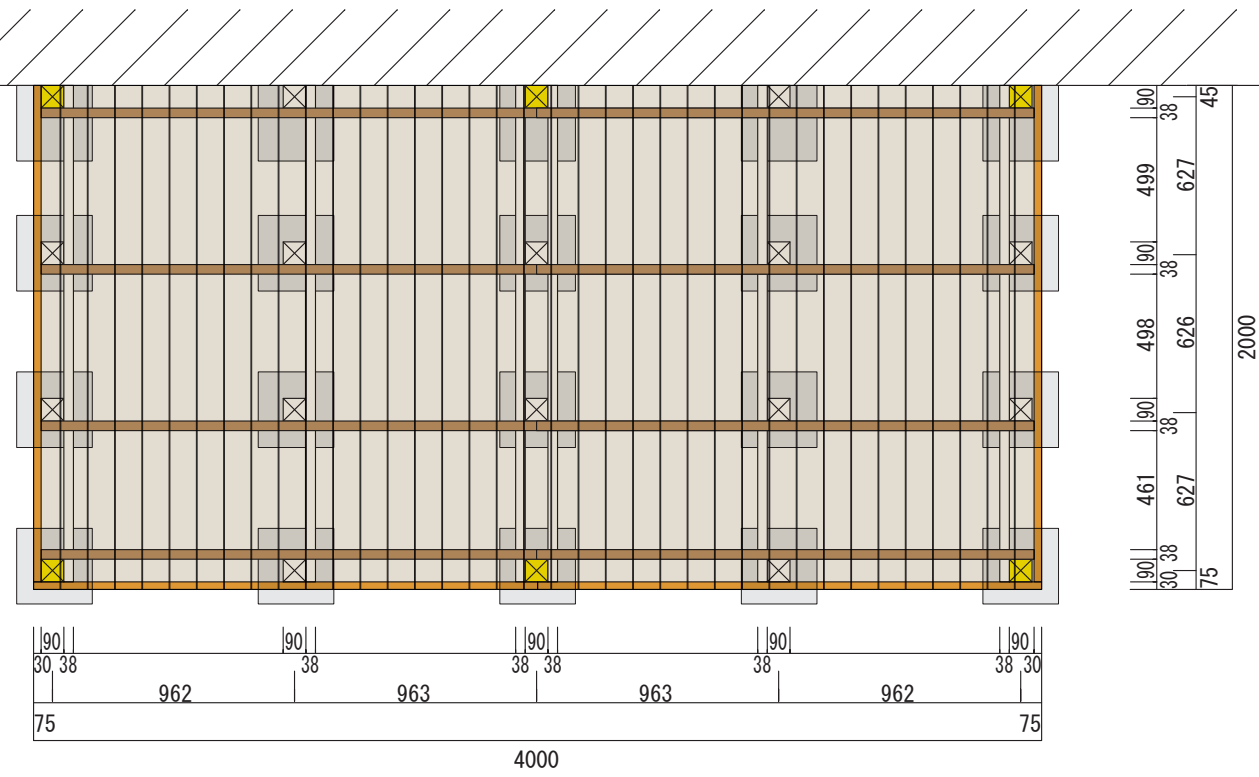

**LIEBE**  
<http://www.1128.jp/>  
 ハードウッドデッキ  
 W4,000×D2,000×H600mm  
 縮尺(S)  
 1 / 30      ご参考図

平面図

立面図

<b>LIEBE</b>	
<a href="http://www.1128.jp/">http://www.1128.jp/</a>	
ハードウッドデッキ	
W4,000×D2,000×H600mm	
縮尺(S)	ご参考図
1 / 30	

平面図

立面図

<b>LIEBE</b>	
<a href="http://www.1128.jp/">http://www.1128.jp/</a>	
ハードウッドデッキ	
W4,000×D2,000×H600mm	
縮尺(S)	ご参考図
1 / 30	

平面図

立面図

<b>LIEBE</b>	
<a href="http://www.1128.jp/">http://www.1128.jp/</a>	
ハードウッドデッキ	
W4,000×D2,000×H600mm	
縮尺(S)	ご参考図
1 / 30	

平面図

立面図

<b>LIEBE</b>	
<a href="http://www.1128.jp/">http://www.1128.jp/</a>	
ハードウッドデッキ	
W4,000×D2,000×H600mm	
縮尺(S)	ご参考図
1 / 30	