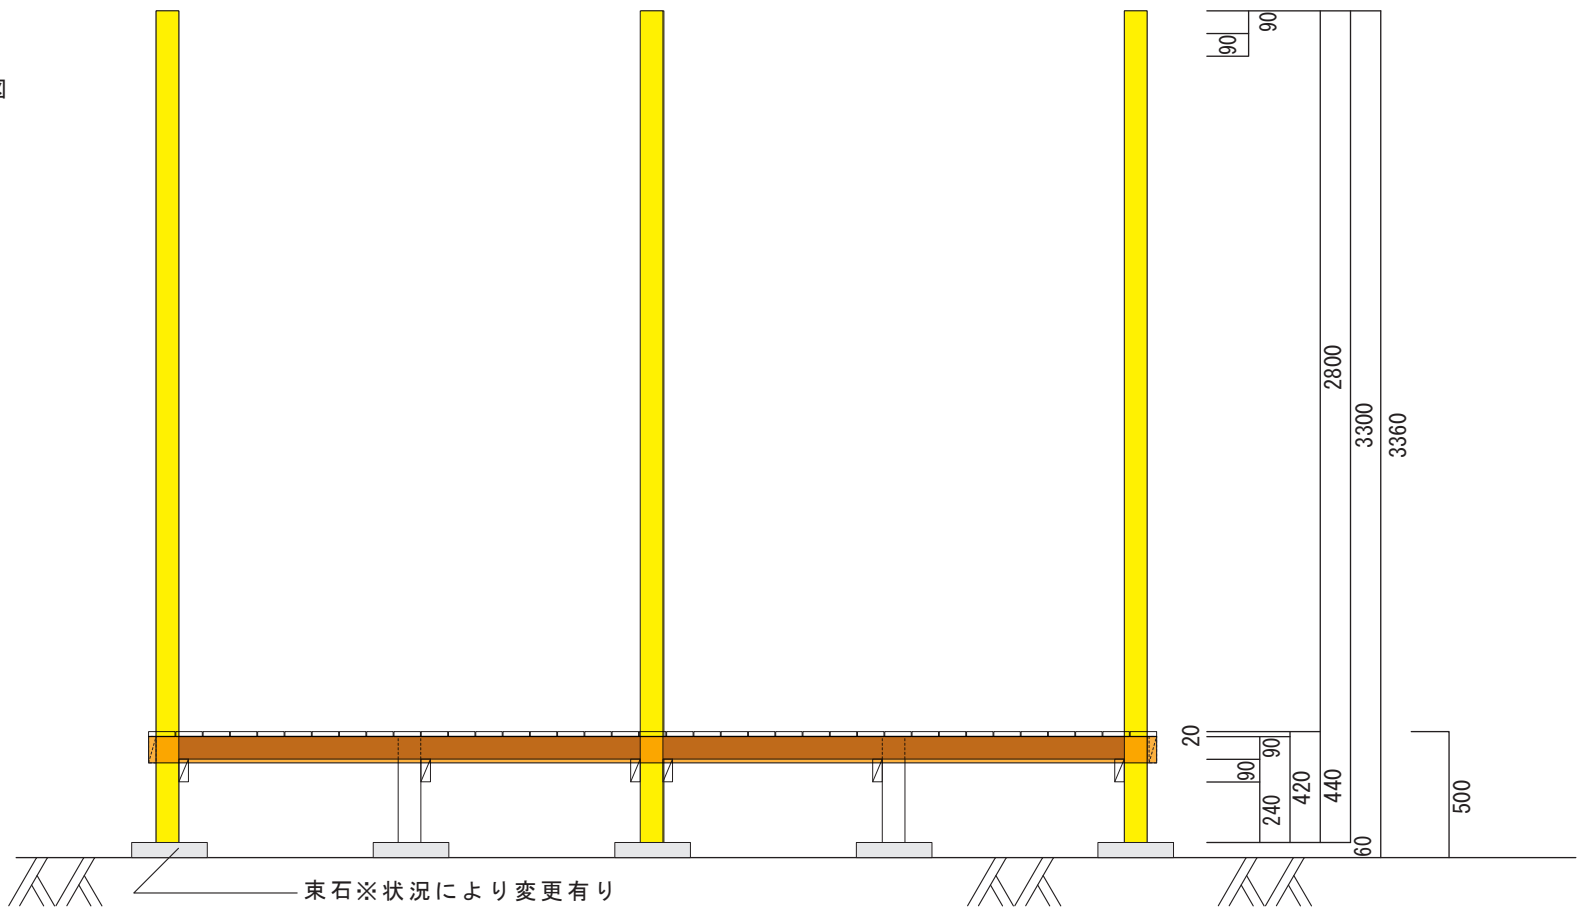

平面図

立面図

<b>LIEBE</b>	
<a href="http://www.1128.jp/">http://www.1128.jp/</a>	
ハードウッドデッキ	
W4,000×D2,000×H600mm	
縮尺(S)	ご参考図
1 / 30	

平面図

立面図

<b>LIEBE</b>	
<a href="http://www.1128.jp/">http://www.1128.jp/</a>	
ハードウッドデッキ	
W4,000×D2,000×H600mm	
縮尺(S)	ご参考図
1 / 30	

平面図

立面図

<b>LIEBE</b>	
<a href="http://www.1128.jp/">http://www.1128.jp/</a>	
ハードウッドデッキ	
W4,000×D2,000×H600mm	
縮尺(S)	ご参考図
1 / 30	