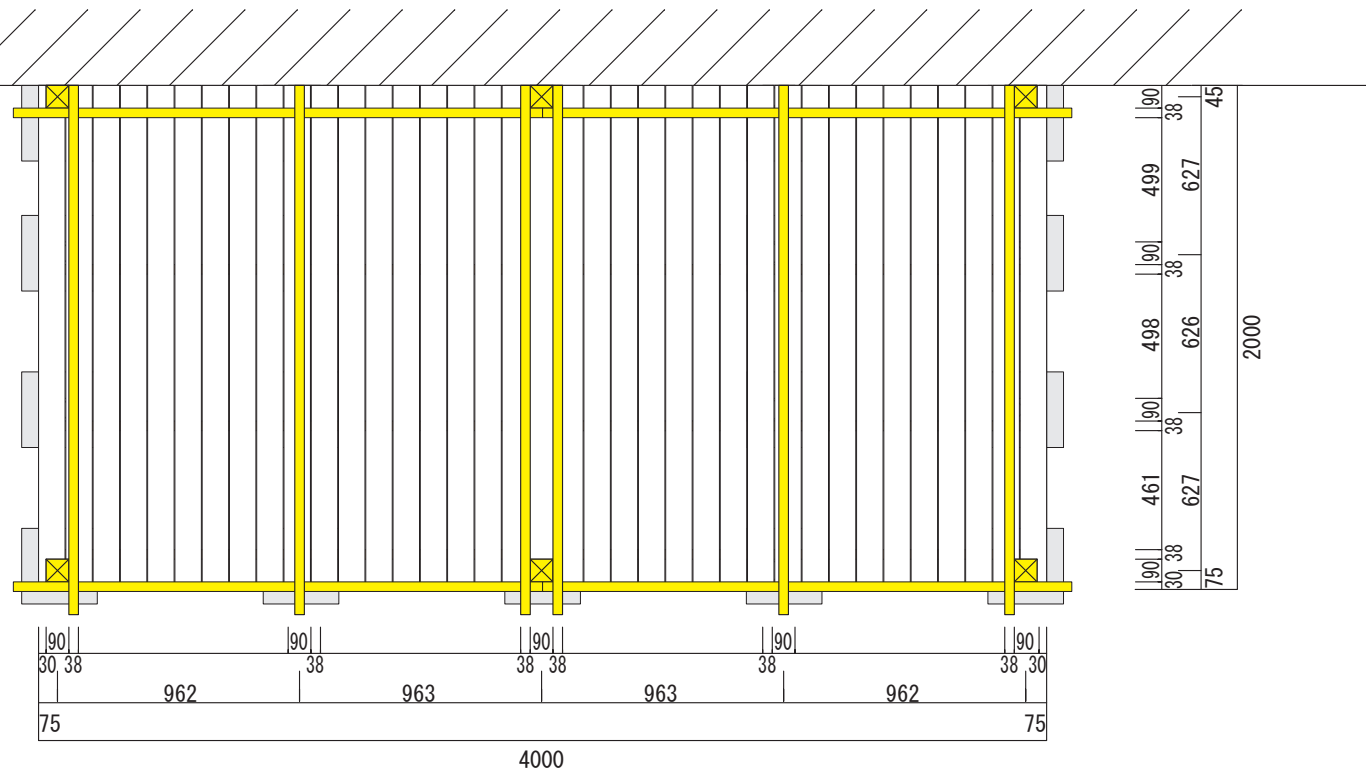

平面図

立面図

<b>LIEBE</b>	
<a href="http://www.1128.jp/">http://www.1128.jp/</a>	
ハードウッドデッキ	
W4,000×D2,000×H600mm	
縮尺(S)	ご参考図
1 / 30	

平面図

立面図

<b>LIEBE</b>	
<a href="http://www.1128.jp/">http://www.1128.jp/</a>	
ハードウッドデッキ	
W4,000×D2,000×H600mm	
縮尺(S)	ご参考図
1 / 30	

平面図

立面図

<b>LIEBE</b>	
<a href="http://www.1128.jp/">http://www.1128.jp/</a>	
ハードウッドデッキ	
W4,000×D2,000×H600mm	
縮尺(S)	ご参考図
1 / 30	