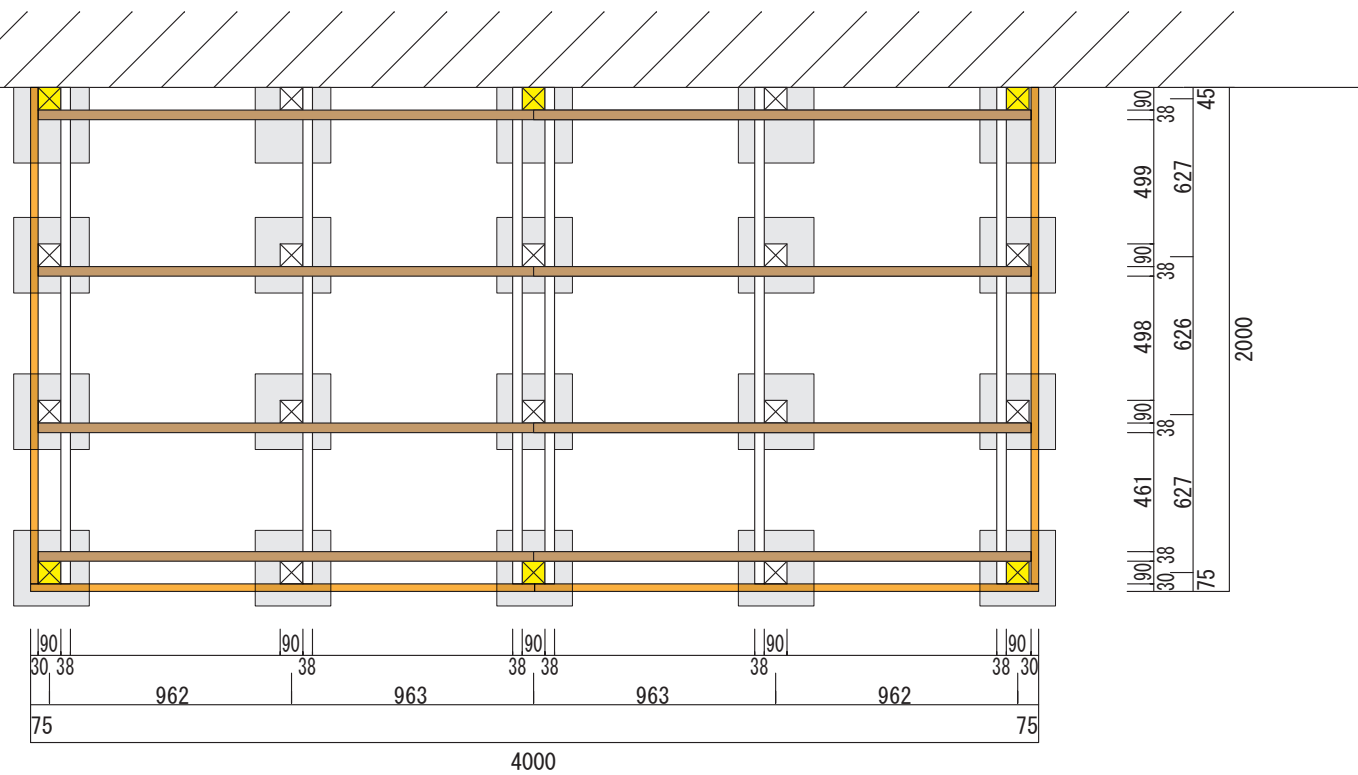

平面図

立面図

<b>LIEBE</b>	
<a href="http://www.1128.jp/">http://www.1128.jp/</a>	
ハードウッドデッキ	
W4,000×D2,000×H600mm	
縮尺(S)	ご参考図
1 / 30	

平面図

立面図

<b>LIEBE</b>	
<a href="http://www.1128.jp/">http://www.1128.jp/</a>	
ハードウッドデッキ	
W4,000×D2,000×H600mm	
縮尺(S)	ご参考図
1 / 30	

**LIEBE**  
<http://www.1128.jp/>  
 ハードウッドデッキ  
 W4,000×D2,000×H600mm  
 縮尺(S)  
 1 / 30      ご参考図

平面図

立面図

<b>LIEBE</b>	
<a href="http://www.1128.jp/">http://www.1128.jp/</a>	
ハードウッドデッキ	
W4,000×D2,000×H600mm	
縮尺(S)	ご参考図
1 / 30	

平面図

立面図

<b>LIEBE</b>	
<a href="http://www.1128.jp/">http://www.1128.jp/</a>	
ハードウッドデッキ	
W4,000×D2,000×H600mm	
縮尺(S)	ご参考図
1 / 30	