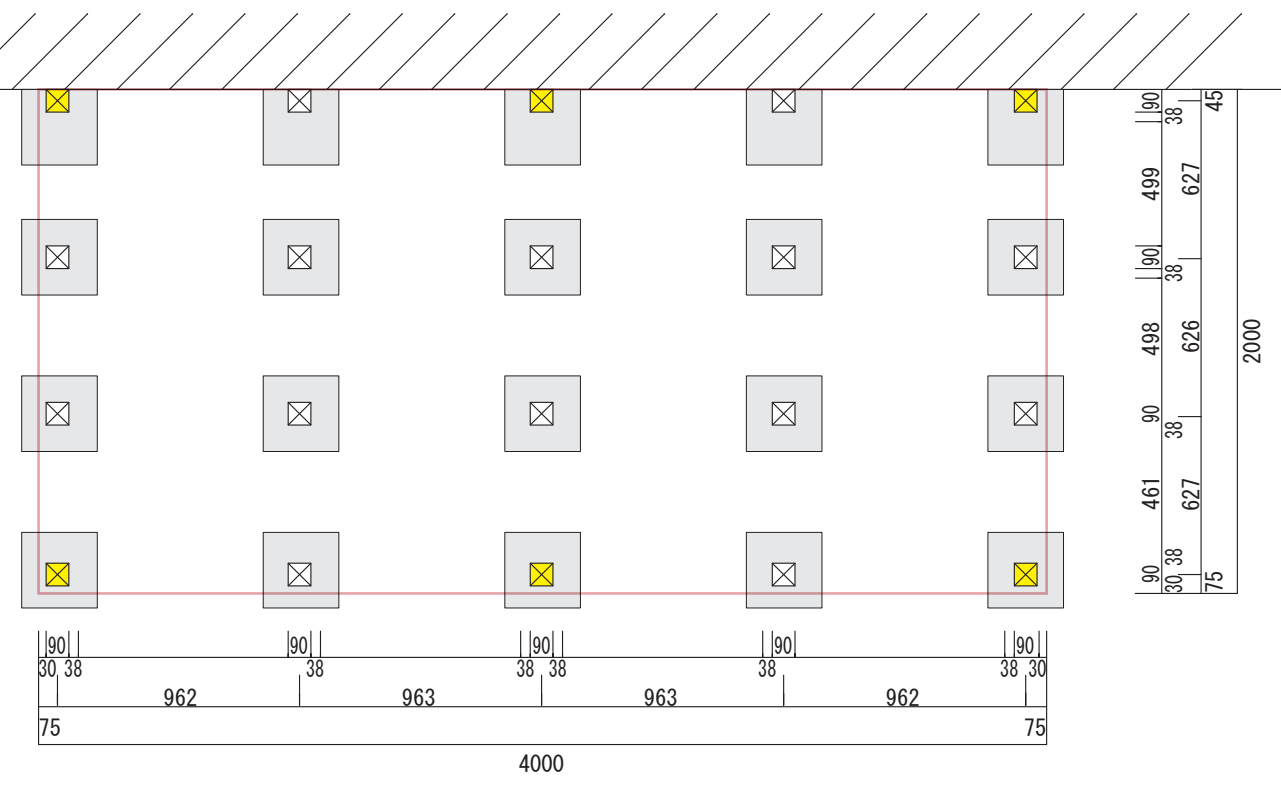

平面図

立面図

<b>LIEBE</b>	
<a href="http://www.1128.jp/">http://www.1128.jp/</a>	
ハードウッドデッキ	
W4,000×D2,000×H600mm	
縮尺(S)	ご参考図
1 / 30	

平面図

立面図

<b>LIEBE</b>	
<a href="http://www.1128.jp/">http://www.1128.jp/</a>	
ハードウッドデッキ	
W4,000×D2,000×H600mm	
縮尺(S)	ご参考図
1 / 30	

**LIEBE**  
<http://www.1128.jp/>  
 ハードウッドデッキ  
 W4,000×D2,000×H600mm  
 縮尺(S)  
 1 / 30      ご参考図

平面図

立面図

<b>LIEBE</b>	
<a href="http://www.1128.jp/">http://www.1128.jp/</a>	
ハードウッドデッキ	
W4,000×D2,000×H600mm	
縮尺(S)	ご参考図
1 / 30	

平面図

立面図

<b>LIEBE</b>	
<a href="http://www.1128.jp/">http://www.1128.jp/</a>	
ハードウッドデッキ	
W4,000×D2,000×H600mm	
縮尺(S)	ご参考図
1 / 30	