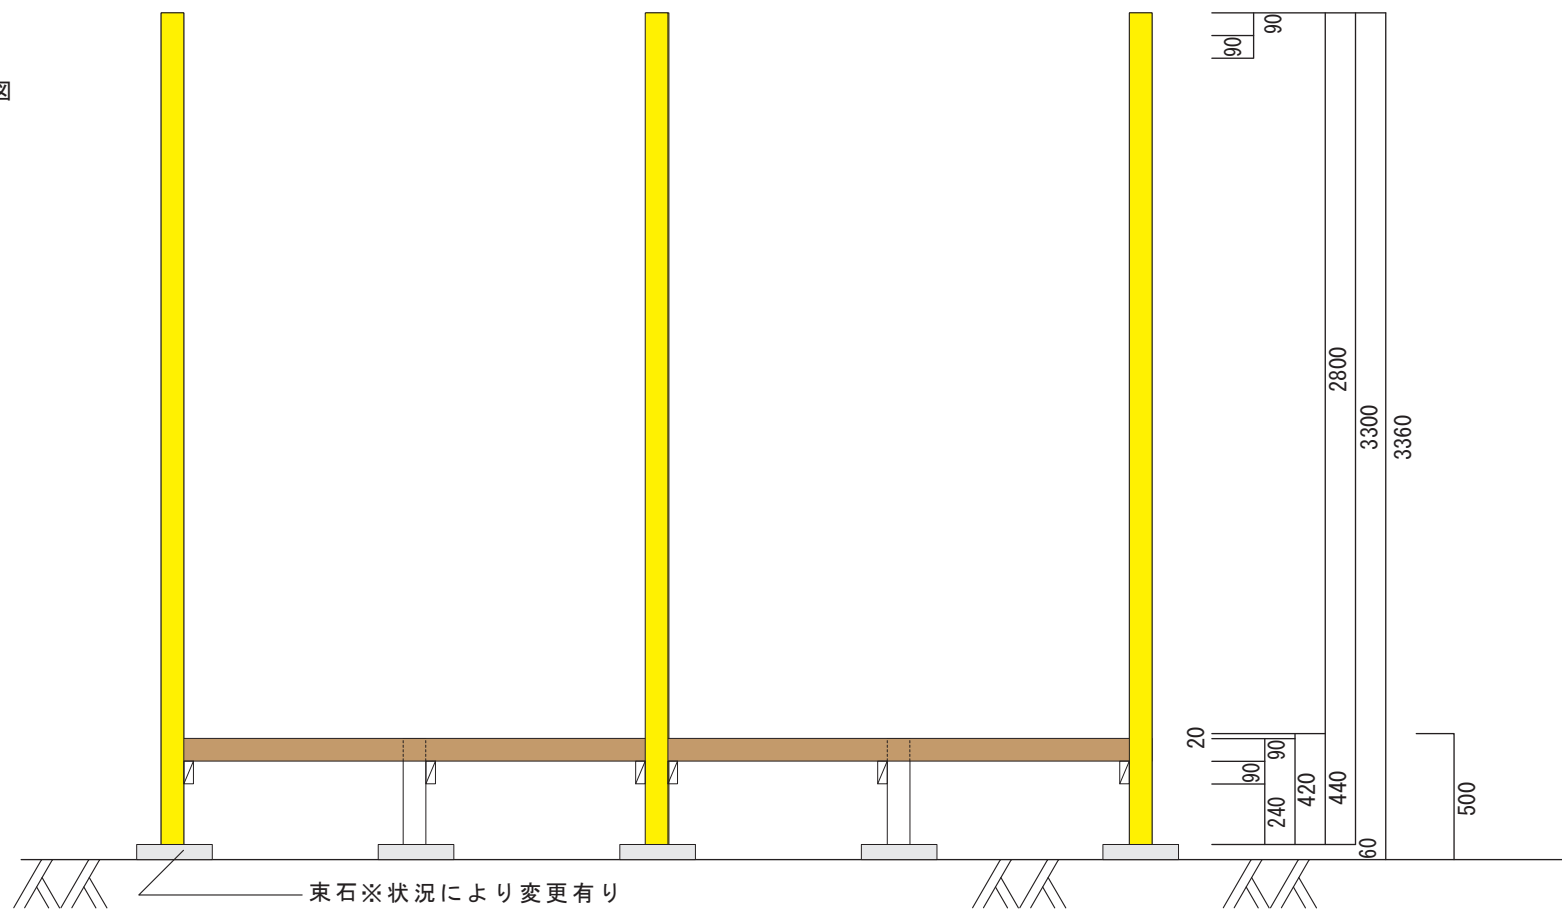

平面図

立面図

<b>LIEBE</b>	
<a href="http://www.1128.jp/">http://www.1128.jp/</a>	
ハードウッドデッキ	
W4,000×D2,000×H600mm	
縮尺(S)	ご参考図
1 / 30	

平面図

立面図

<b>LIEBE</b>	
<a href="http://www.1128.jp/">http://www.1128.jp/</a>	
ハードウッドデッキ	
W4,000×D2,000×H600mm	
縮尺(S)	ご参考図
1 / 30	

**LIEBE**  
<http://www.1128.jp/>  
 ハードウッドデッキ  
 W4,000×D2,000×H600mm  
 縮尺(S)  
 1 / 30      ご参考図

平面図

立面図

<b>LIEBE</b>	
<a href="http://www.1128.jp/">http://www.1128.jp/</a>	
ハードウッドデッキ	
W4,000×D2,000×H600mm	
縮尺(S)	ご参考図
1 / 30	

平面図

立面図

<b>LIEBE</b>	
<a href="http://www.1128.jp/">http://www.1128.jp/</a>	
ハードウッドデッキ	
W4,000×D2,000×H600mm	
縮尺(S)	ご参考図
1 / 30	