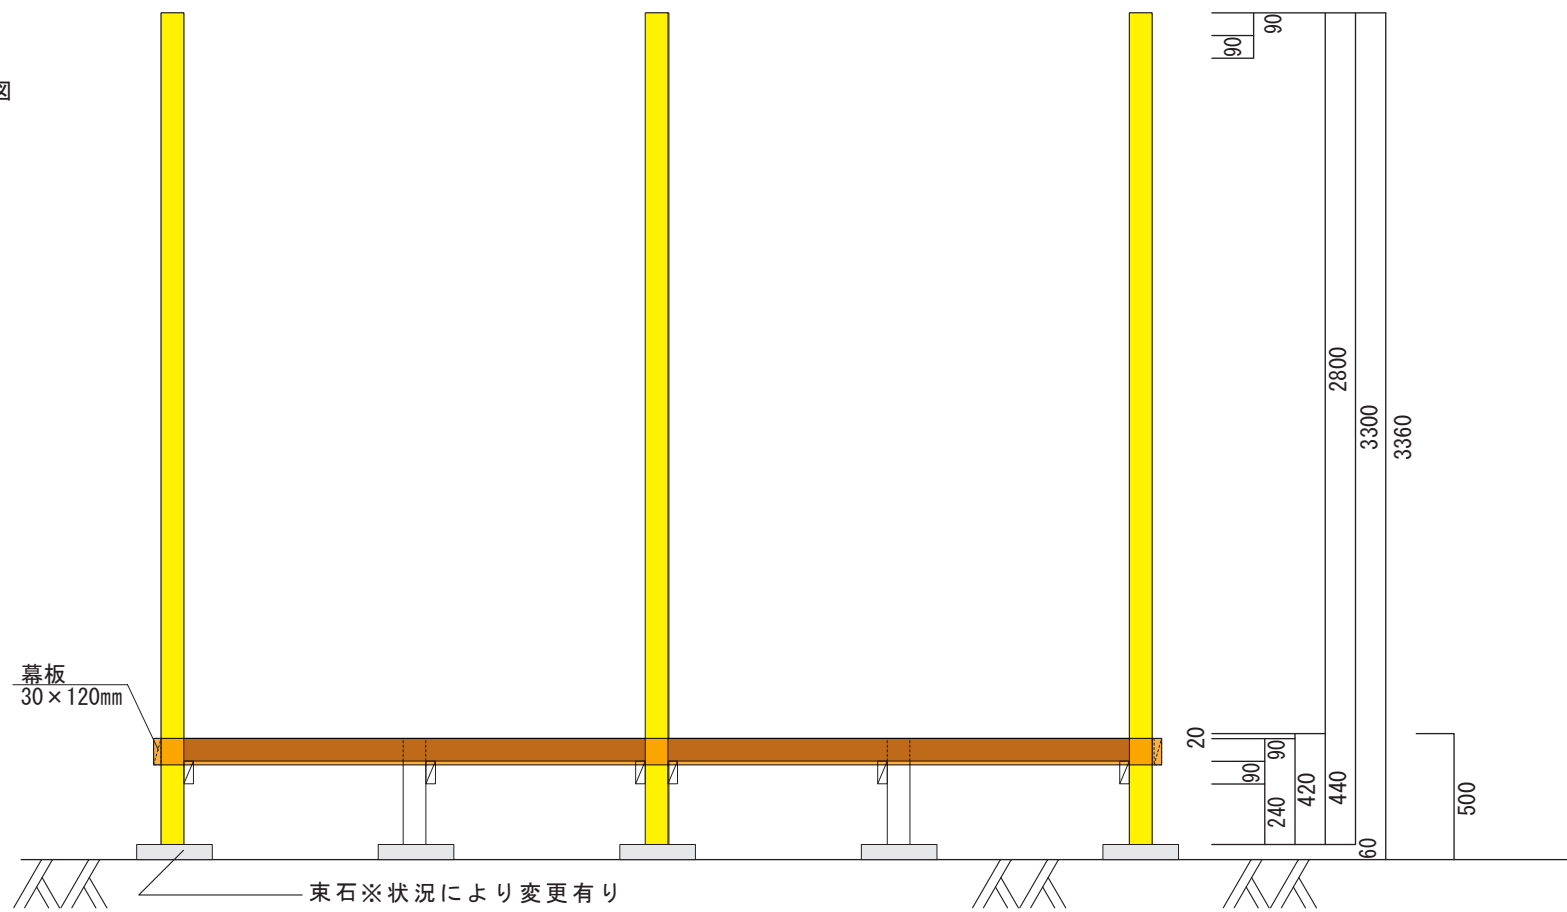

平面図

立面図

<b>LIEBE</b>	
<a href="http://www.1128.jp/">http://www.1128.jp/</a>	
ハードウッドデッキ	
W4,000×D2,000×H600mm	
縮尺(S)	ご参考図
1 / 30	

平面図

立面図

<b>LIEBE</b>	
<a href="http://www.1128.jp/">http://www.1128.jp/</a>	
ハードウッドデッキ	
W4,000×D2,000×H600mm	
縮尺(S)	ご参考図
1 / 30	

**LIEBE**  
<http://www.1128.jp/>  
 ハードウッドデッキ  
 W4,000×D2,000×H600mm  
 縮尺(S)  
 1 / 30      ご参考図

平面図

立面図

<b>LIEBE</b>	
<a href="http://www.1128.jp/">http://www.1128.jp/</a>	
ハードウッドデッキ	
W4,000×D2,000×H600mm	
縮尺(S)	ご参考図
1 / 30	

平面図

立面図

<b>LIEBE</b>	
<a href="http://www.1128.jp/">http://www.1128.jp/</a>	
ハードウッドデッキ	
W4,000×D2,000×H600mm	
縮尺(S)	ご参考図
1 / 30	