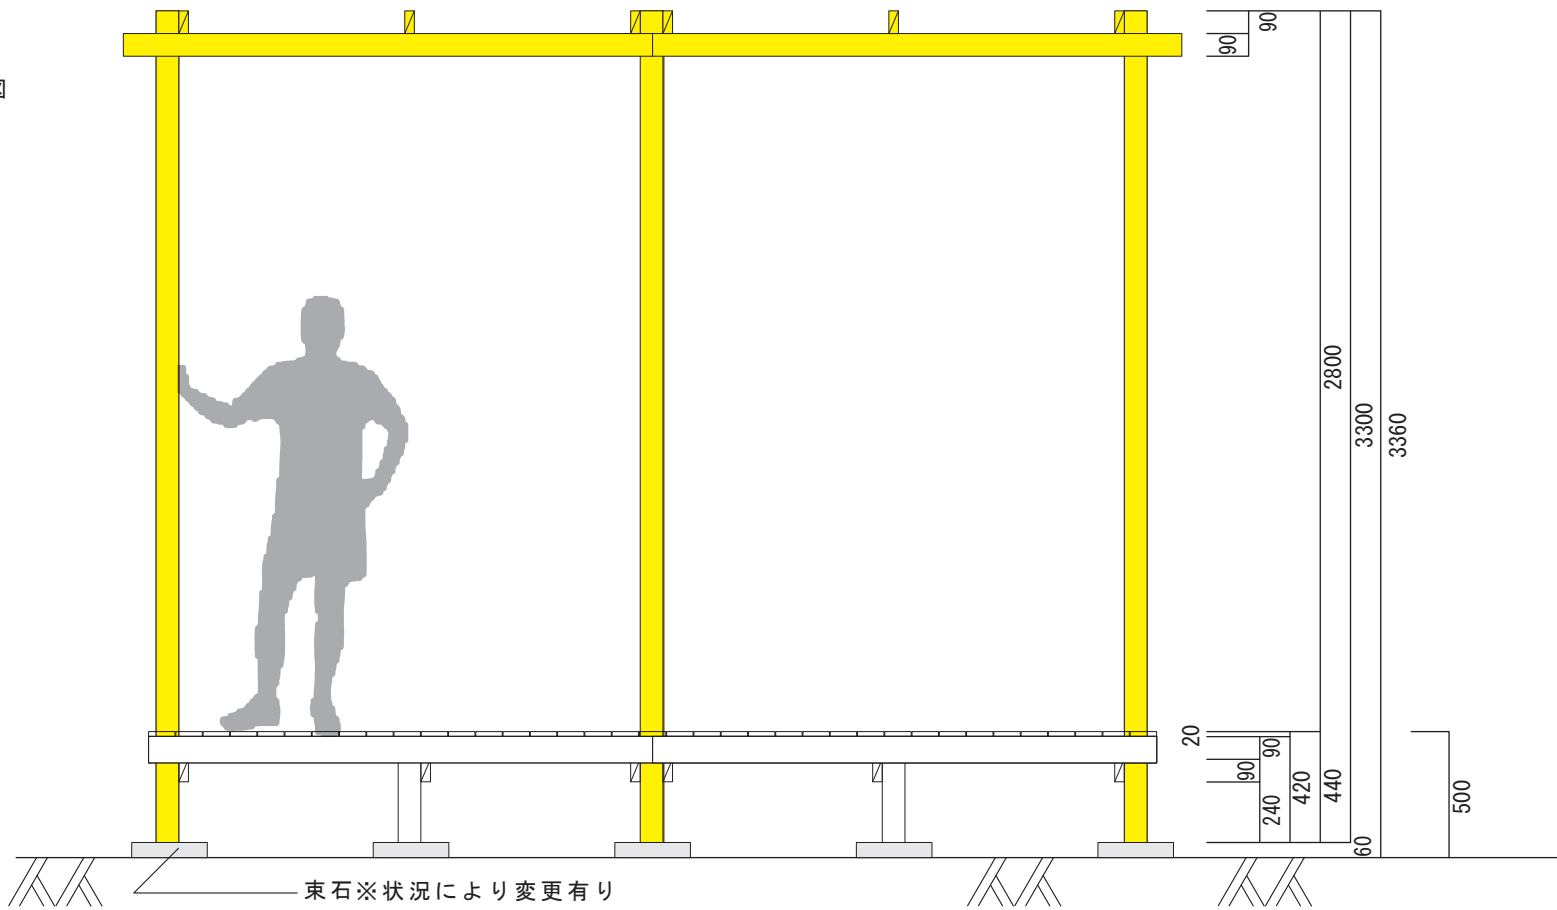

**LIEBE**  
<http://www.1128.jp/>  
 ハードウッドデッキ  
 W4,000×D2,000×H600mm  
 縮尺(S)  
 1 / 30      ご参考図

平面図

立面図

<b>LIEBE</b>	
<a href="http://www.1128.jp/">http://www.1128.jp/</a>	
ハードウッドデッキ	
W4,000×D2,000×H600mm	
縮尺(S)	ご参考図
1 / 30	

平面図

立面図

<b>LIEBE</b>	
<a href="http://www.1128.jp/">http://www.1128.jp/</a>	
ハードウッドデッキ	
W4,000×D2,000×H600mm	
縮尺(S)	ご参考図
1 / 30	

平面図

立面図

<b>LIEBE</b>	
<a href="http://www.1128.jp/">http://www.1128.jp/</a>	
ハードウッドデッキ	
W4,000×D2,000×H600mm	
縮尺(S)	ご参考図
1 / 30	

平面図

立面図

<b>LIEBE</b>	
<a href="http://www.1128.jp/">http://www.1128.jp/</a>	
ハードウッドデッキ	
W4,000×D2,000×H600mm	
縮尺(S)	ご参考図
1 / 30	