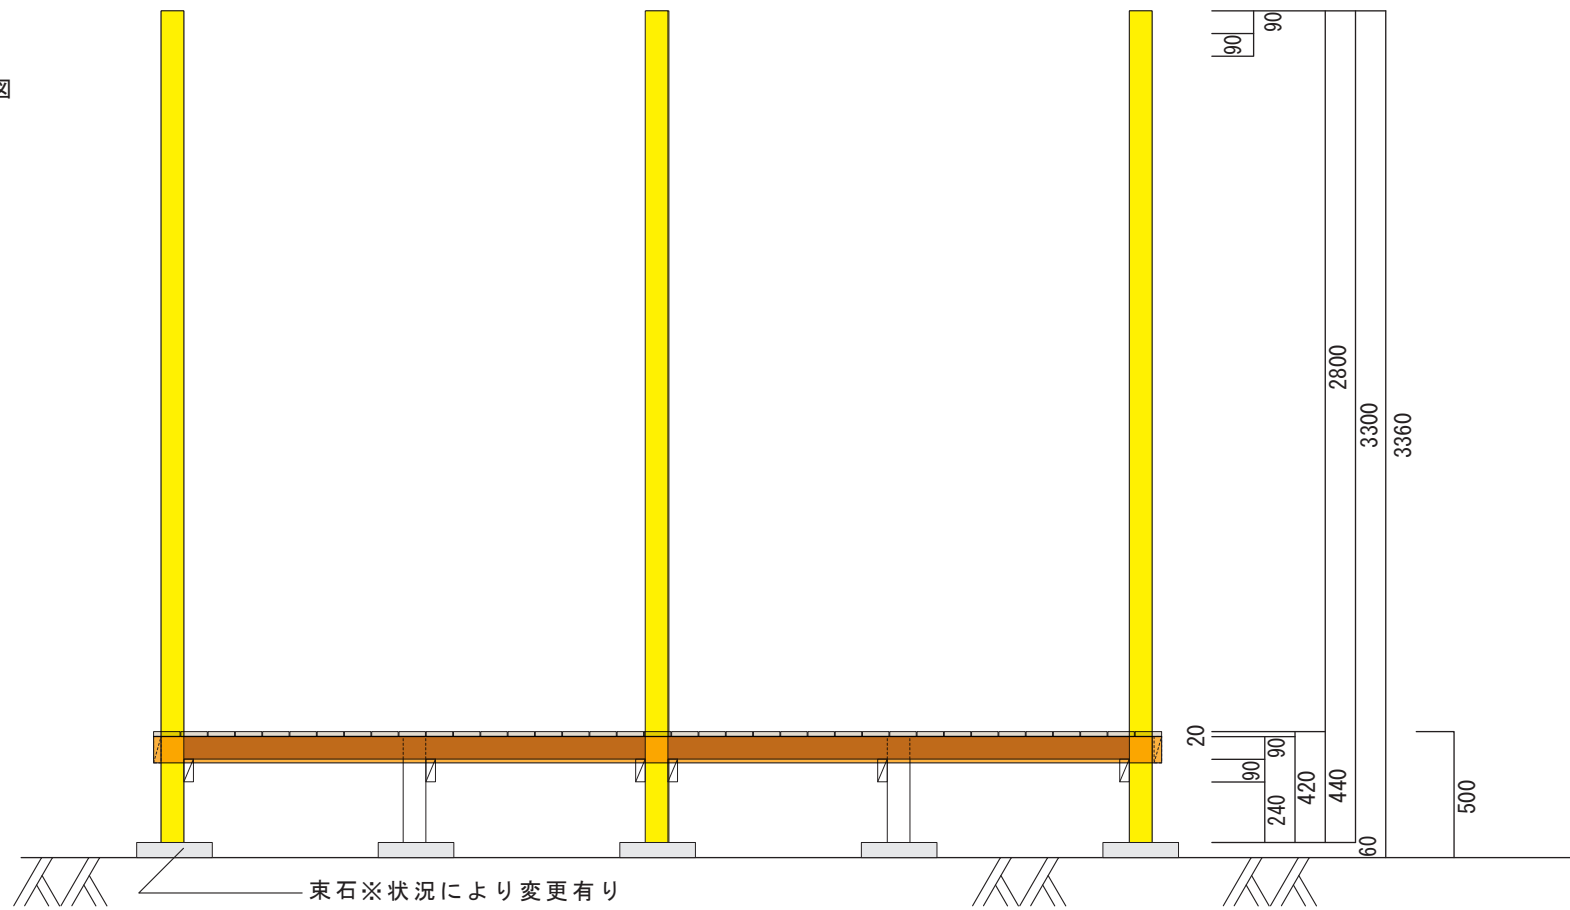

**LIEBE**  
<http://www.1128.jp/>  
 ハードウッドデッキ  
 W4,000×D2,000×H600mm  
 縮尺(S)  
 1 / 30      ご参考図

平面図

立面図

<b>LIEBE</b>	
<a href="http://www.1128.jp/">http://www.1128.jp/</a>	
ハードウッドデッキ	
W4,000×D2,000×H600mm	
縮尺(S)	ご参考図
1 / 30	

平面図

立面図

<b>LIEBE</b>	
<a href="http://www.1128.jp/">http://www.1128.jp/</a>	
ハードウッドデッキ	
W4,000×D2,000×H600mm	
縮尺(S)	ご参考図
1 / 30	

平面図

立面図

<b>LIEBE</b>	
<a href="http://www.1128.jp/">http://www.1128.jp/</a>	
ハードウッドデッキ	
W4,000×D2,000×H600mm	
縮尺(S)	ご参考図
1 / 30	

平面図

立面図

<b>LIEBE</b>	
<a href="http://www.1128.jp/">http://www.1128.jp/</a>	
ハードウッドデッキ	
W4,000×D2,000×H600mm	
縮尺(S)	ご参考図
1 / 30	