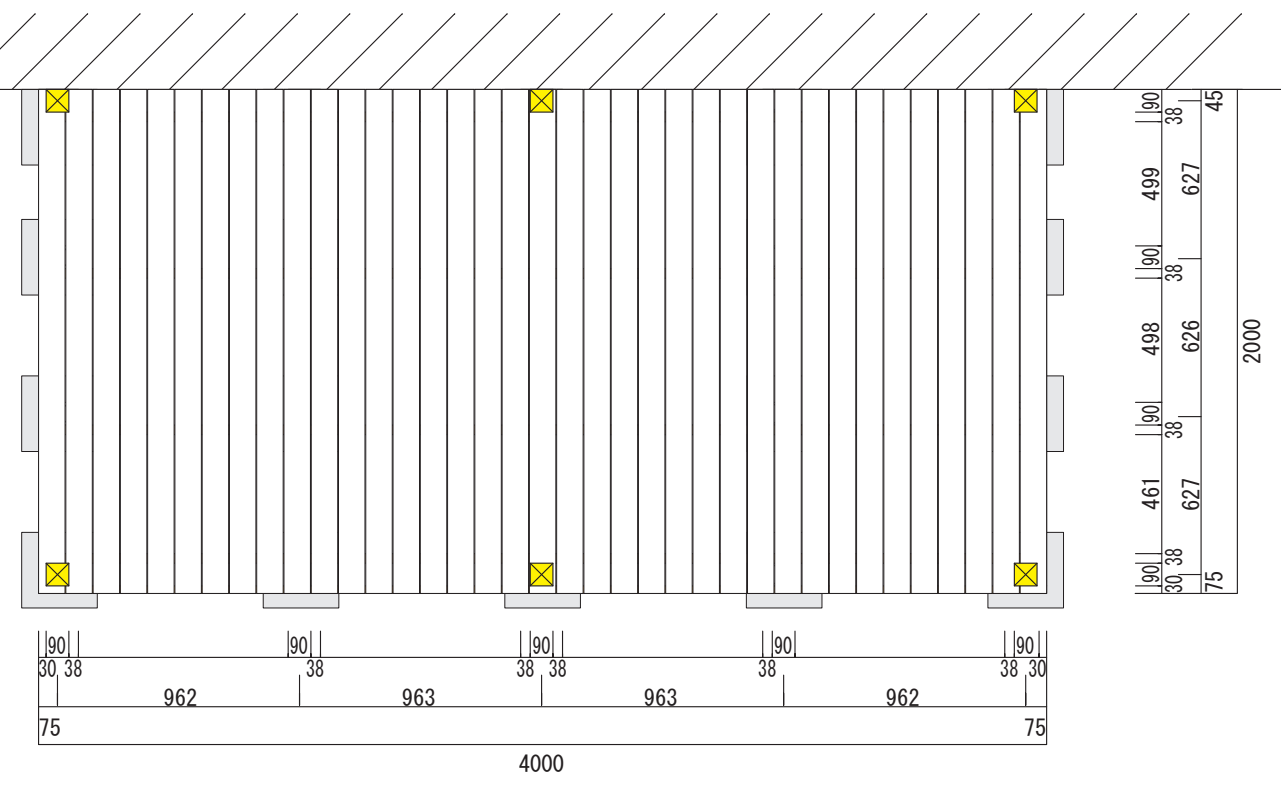

平面図

立面図

<b>LIEBE</b>	
<a href="http://www.1128.jp/">http://www.1128.jp/</a>	
ハードウッドデッキ	
W4,000×D2,000×H600mm	
縮尺(S)	ご参考図
1 / 30	

平面図

立面図

<b>LIEBE</b>	
<a href="http://www.1128.jp/">http://www.1128.jp/</a>	
ハードウッドデッキ	
W4,000×D2,000×H600mm	
縮尺(S)	ご参考図
1 / 30	

平面図

立面図

<b>LIEBE</b>	
<a href="http://www.1128.jp/">http://www.1128.jp/</a>	
ハードウッドデッキ	
W4,000×D2,000×H600mm	
縮尺(S)	ご参考図
1 / 30	