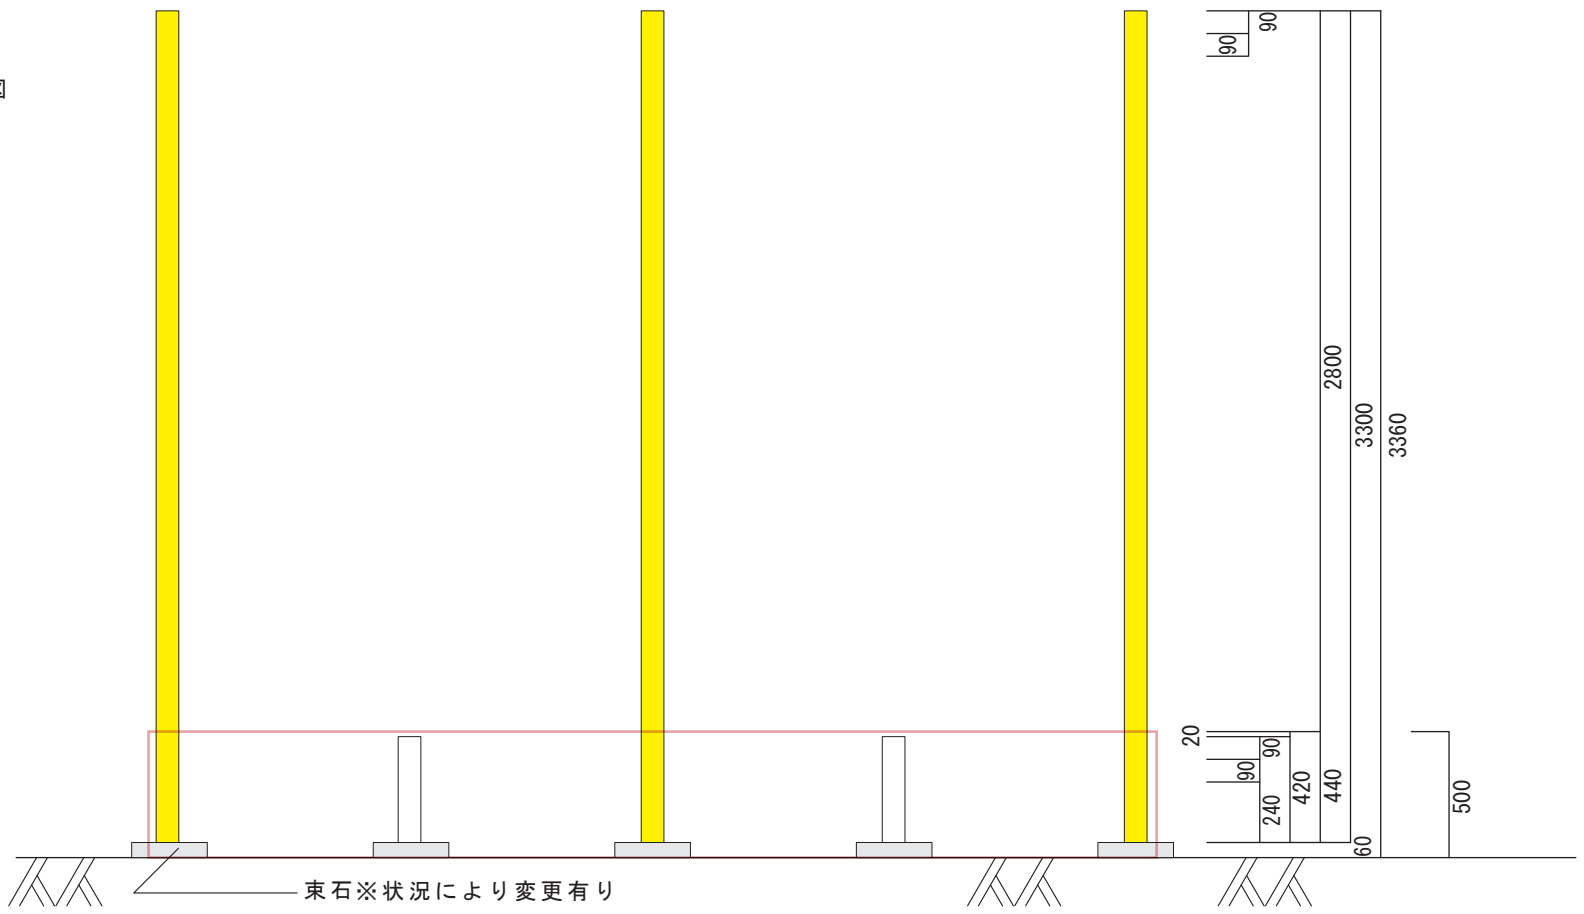

平面図

立面図

<b>LIEBE</b>	
<a href="http://www.1128.jp/">http://www.1128.jp/</a>	
ハードウッドデッキ	
W4,000×D2,000×H600mm	
縮尺(S)	ご参考図
1 / 30	

平面図

立面図

<b>LIEBE</b>	
<a href="http://www.1128.jp/">http://www.1128.jp/</a>	
ハードウッドデッキ	
W4,000×D2,000×H600mm	
縮尺(S)	ご参考図
1 / 30	

**LIEBE**  
<http://www.1128.jp/>  
 ハードウッドデッキ  
 W4,000×D2,000×H600mm  
 縮尺(S)  
 1 / 30      ご参考図

平面図

立面図

<b>LIEBE</b>	
<a href="http://www.1128.jp/">http://www.1128.jp/</a>	
ハードウッドデッキ	
W4,000×D2,000×H600mm	
縮尺(S)	ご参考図
1 / 30	

平面図

立面図

<b>LIEBE</b>	
<a href="http://www.1128.jp/">http://www.1128.jp/</a>	
ハードウッドデッキ	
W4,000×D2,000×H600mm	
縮尺(S)	ご参考図
1 / 30	