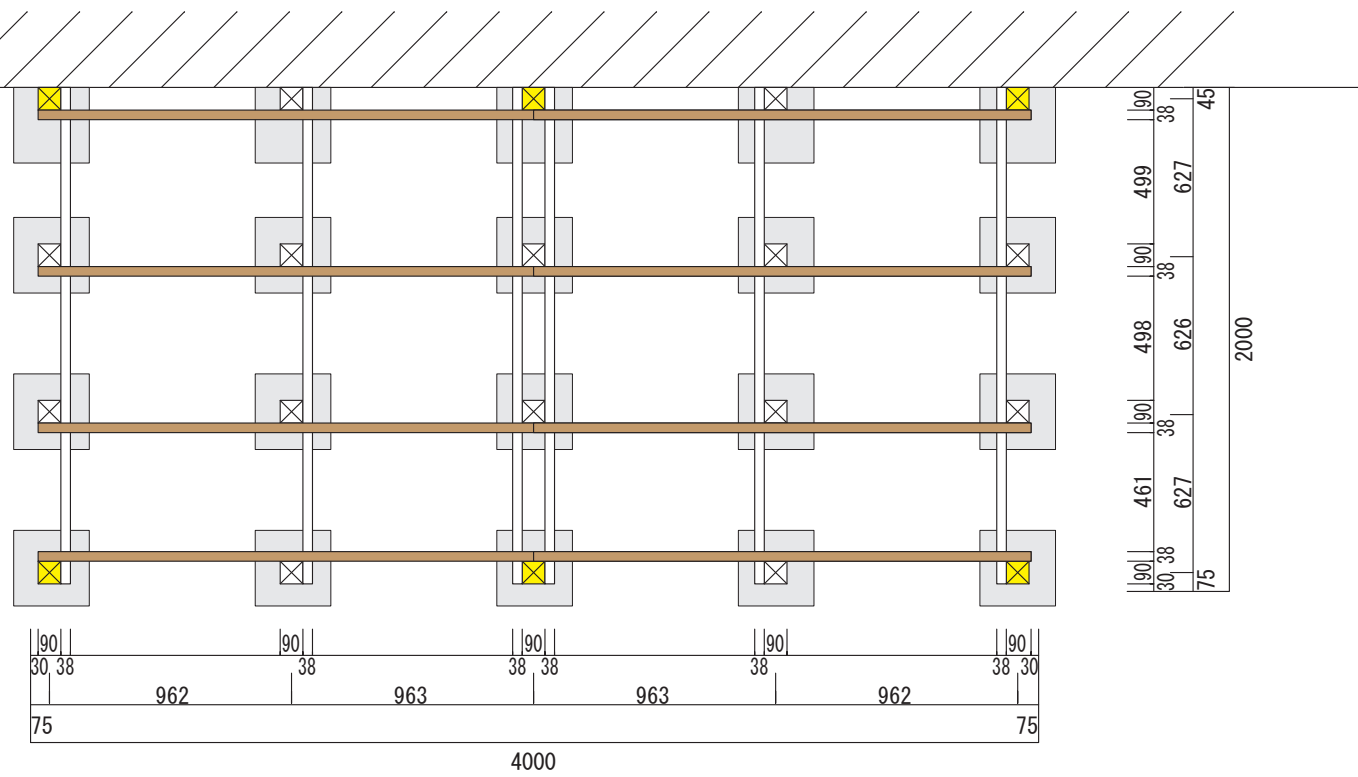

平面図

立面図

<b>LIEBE</b>	
<a href="http://www.1128.jp/">http://www.1128.jp/</a>	
ハードウッドデッキ	
W4,000×D2,000×H600mm	
縮尺(S)	ご参考図
1 / 30	

平面図

立面図

<b>LIEBE</b>	
<a href="http://www.1128.jp/">http://www.1128.jp/</a>	
ハードウッドデッキ	
W4,000×D2,000×H600mm	
縮尺(S)	ご参考図
1 / 30	

**LIEBE**  
<http://www.1128.jp/>  
 ハードウッドデッキ  
 W4,000×D2,000×H600mm  
 縮尺(S)  
 1 / 30      ご参考図

平面図

立面図

<b>LIEBE</b>	
<a href="http://www.1128.jp/">http://www.1128.jp/</a>	
ハードウッドデッキ	
W4,000×D2,000×H600mm	
縮尺(S)	ご参考図
1 / 30	

平面図

立面図

<b>LIEBE</b>	
<a href="http://www.1128.jp/">http://www.1128.jp/</a>	
ハードウッドデッキ	
W4,000×D2,000×H600mm	
縮尺(S)	ご参考図
1 / 30	