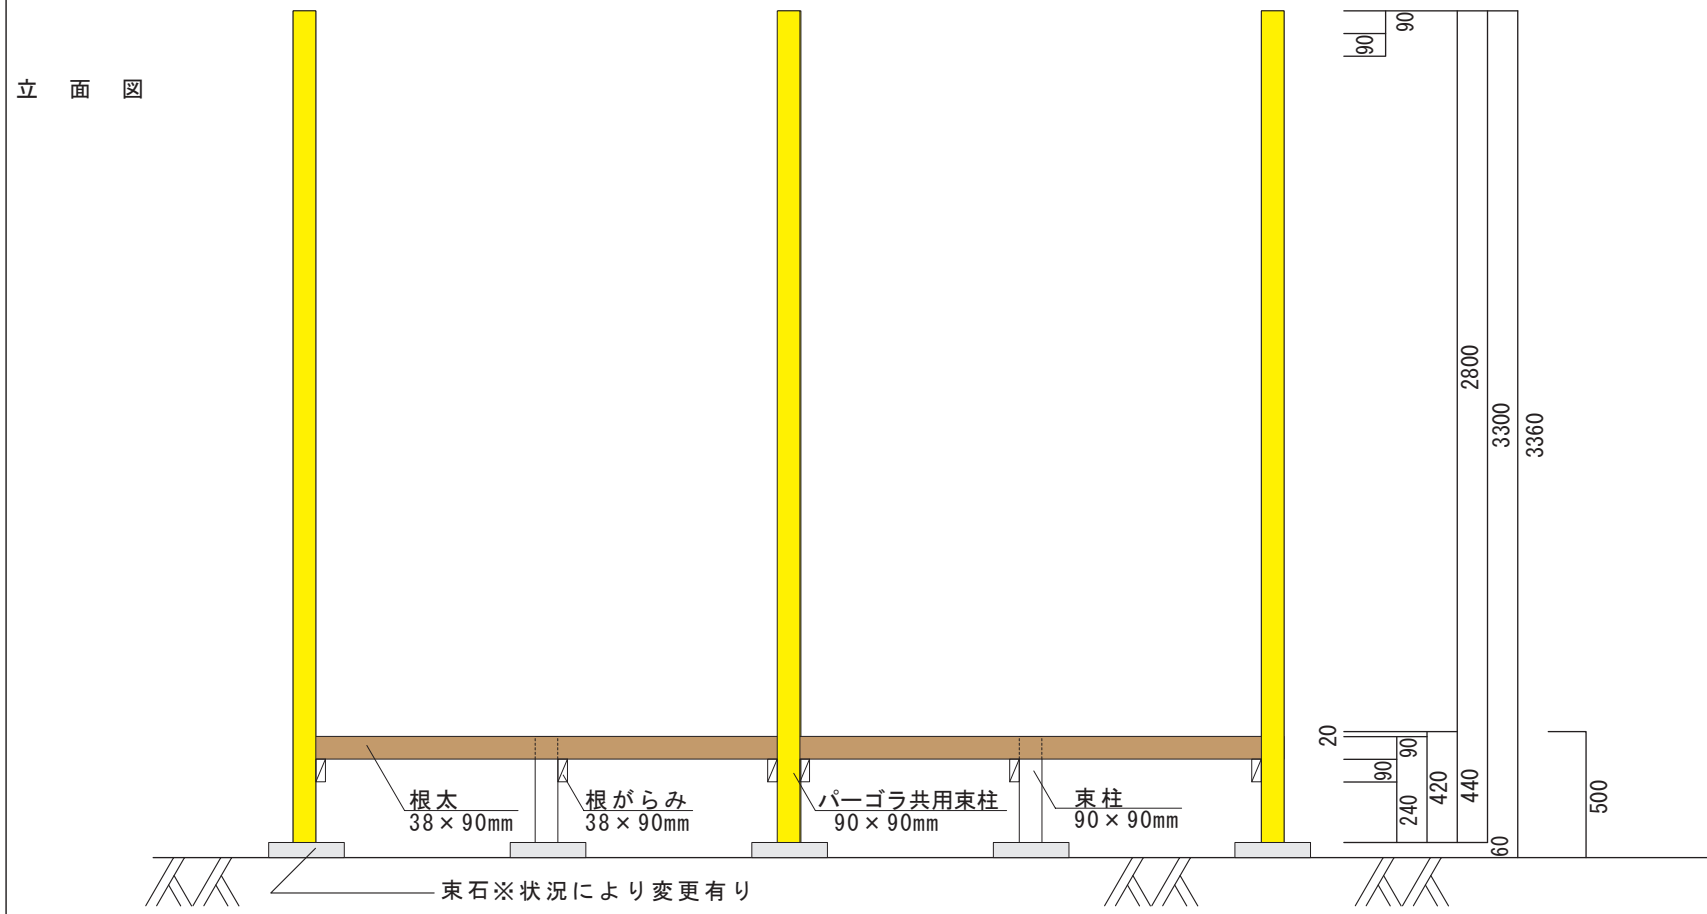

平面図

立面図

<b>LIEBE</b>	
<a href="http://www.1128.jp/">http://www.1128.jp/</a>	
ハードウッドデッキ	
W4,000×D2,000×H600mm	
縮尺(S)	ご参考図
1 / 30	

平面図

立面図

<b>LIEBE</b>	
<a href="http://www.1128.jp/">http://www.1128.jp/</a>	
ハードウッドデッキ	
W4,000×D2,000×H600mm	
縮尺(S)	ご参考図
1 / 30	

**LIEBE**  
<http://www.1128.jp/>  
 ハードウッドデッキ  
 W4,000×D2,000×H600mm  
 縮尺(S)  
 1 / 30      ご参考図

平面図

立面図

<b>LIEBE</b>	
<a href="http://www.1128.jp/">http://www.1128.jp/</a>	
ハードウッドデッキ	
W4,000×D2,000×H600mm	
縮尺(S)	ご参考図
1 / 30	

平面図

立面図

<b>LIEBE</b>	
<a href="http://www.1128.jp/">http://www.1128.jp/</a>	
ハードウッドデッキ	
W4,000×D2,000×H600mm	
縮尺(S)	ご参考図
1 / 30	